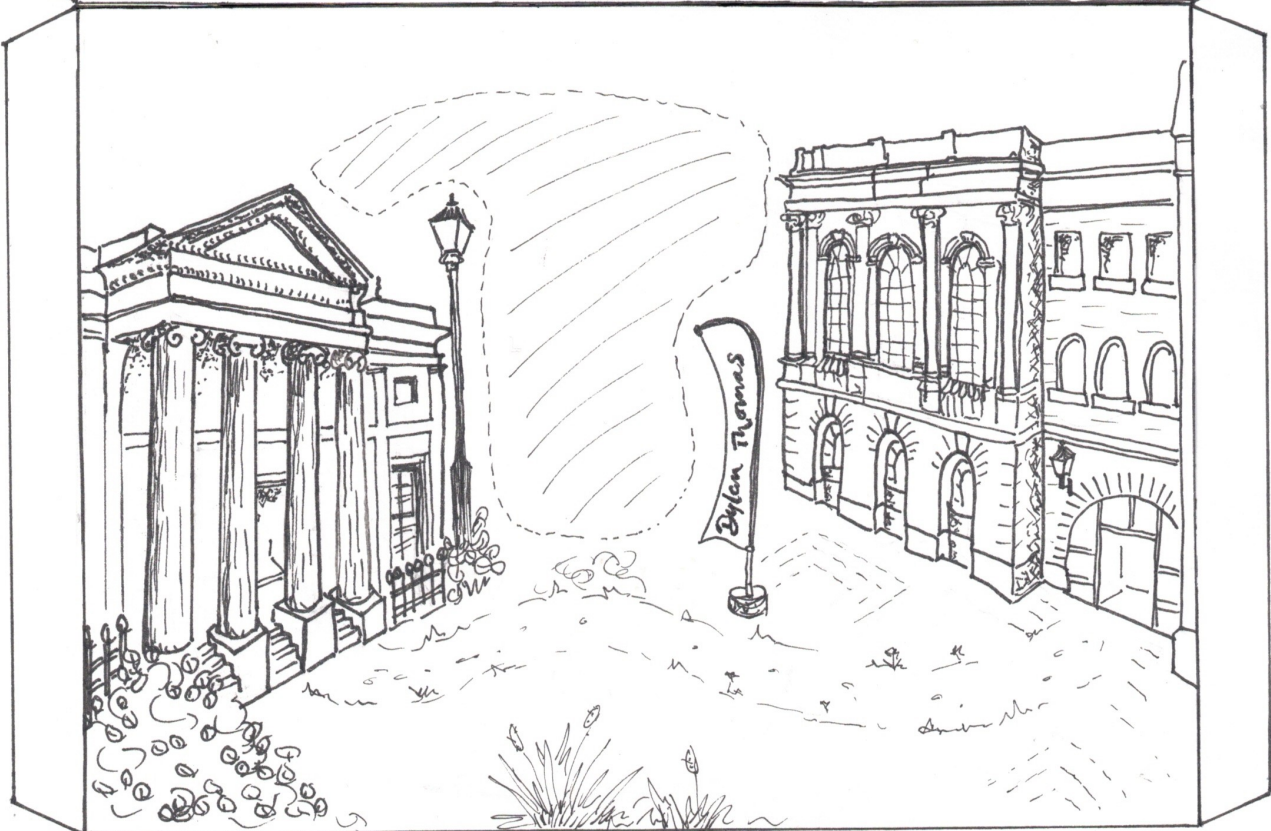

Panel 4.

Panel 3.